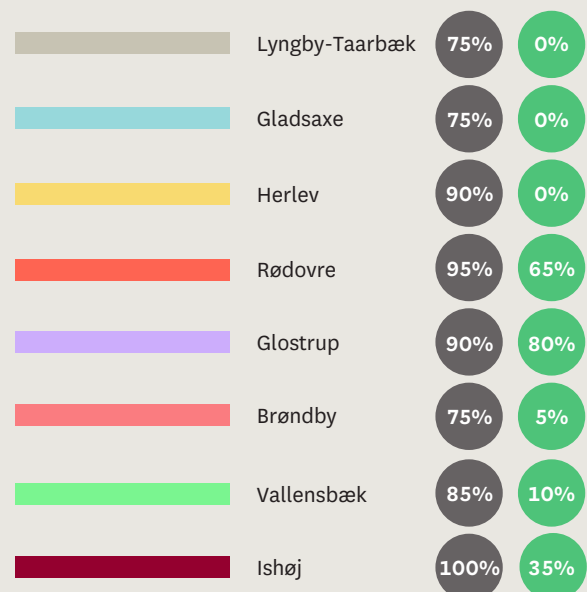

Status på letbanebyggeriet

Kommuner

Signaturforklaring

*Den procentvise færdiggørelse af anlægsarbejdet og skinnelægningen viser, hvor langt anlægsarbejdet og skinnelægningen er i procent i hver enkelt kommune. Den viser ikke, hvor på strækningen i hver enkelt kommune, arbejdet er færdigt.