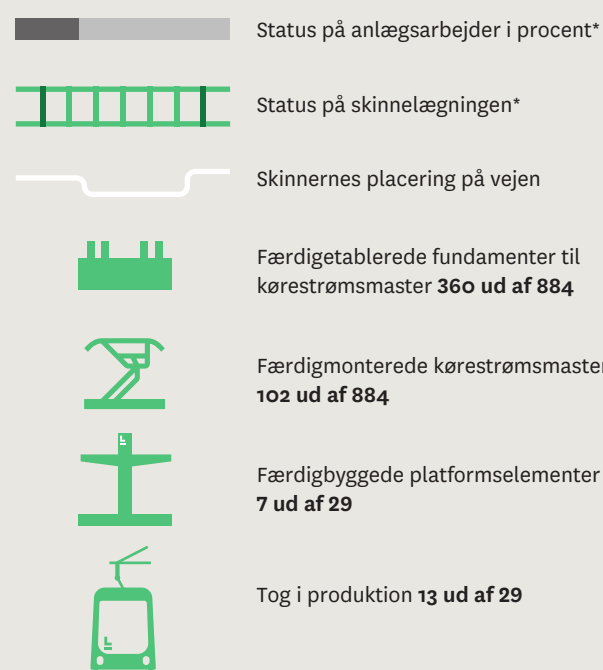

Status på letbanebyggeriet

Kommuner

Signaturforklaring

*Den procentvise færdiggørelse af anlægsarbejdet og skinnelægningen viser, hvor langt anlægsarbejdet og skinnelægningen er i procent i hver enkelt kommune. Den viser ikke, hvor på strækningen i hver enkelt kommune, arbejdet er færdigt.