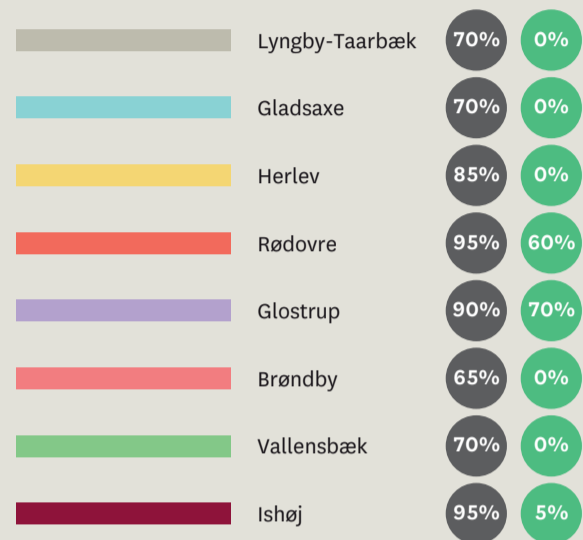

Status på letbanebyggeriet

Kommuner

Signaturforklaring

*Den procentvise færdiggørelse af anlægsarbejdet og skinnelægningen viser, hvor langt anlægsarbejdet og skinnelægningen er i procent i hver enkelt kommune. Den viser ikke, hvor på strækningen i hver enkelt kommune, arbejdet er færdigt.