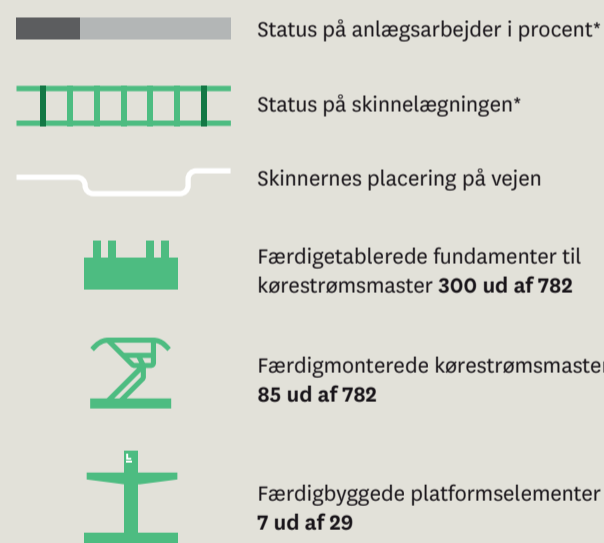

Status på letbanebyggeriet

Kommuner

Signaturforklaring

*Den procentvise færdiggørelse af anlægsarbejdet og skinnelægningen viser, hvor langt anlægsarbejdet og skinnelægningen er i procent i hver enkelt kommune. Den viser ikke, hvor på strækningen i hver enkelt kommune, arbejdet er færdigt.